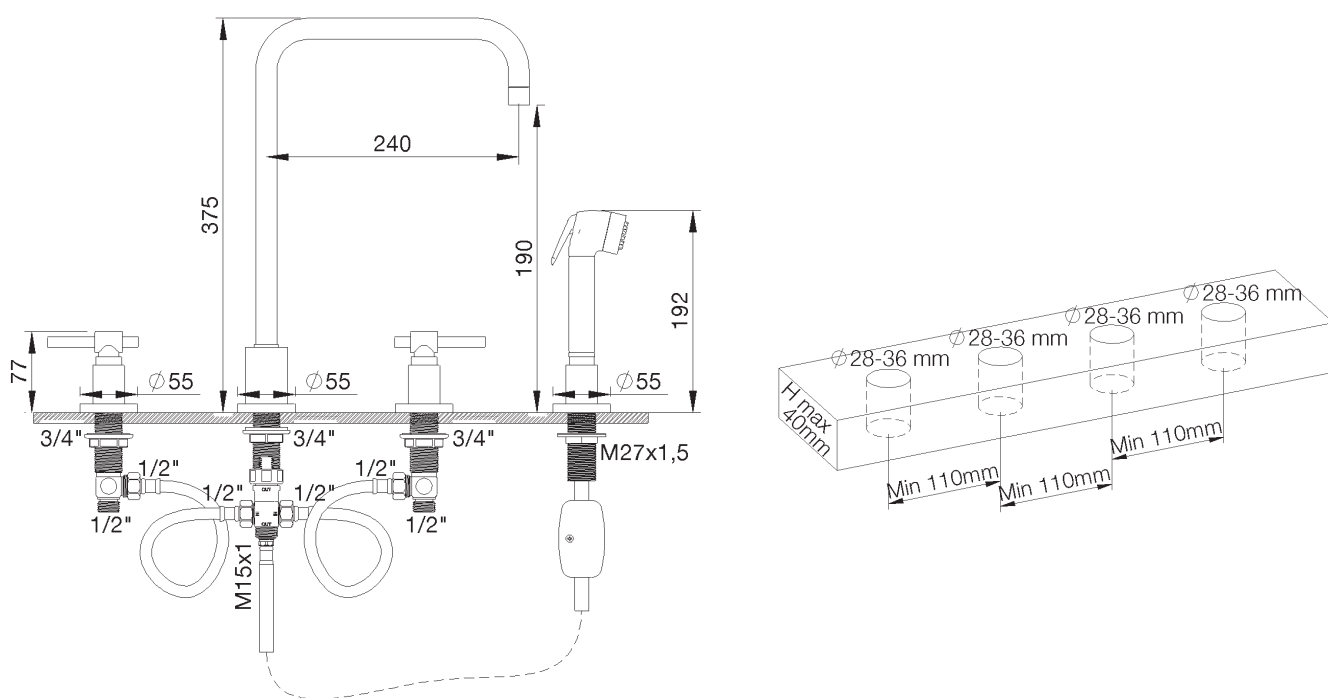

PRODUCT TECHNICAL SHEET

Collection : **DYNAMIC**

Ref. : **4027.--.29**

Batterie de cuisine 4 trous, douchette poussoir à inverseur automatique et grand bec mobile 240mm en U

4-gats keukenmengkraan, handdouche met drukknop, automatische omschakelaar en grote draaibare uitloop 240mm in U

4-hole kitchen mixer, handshower with pusher, automatic diverter and great swivel spout 240mm in U

Picture

Product details

Flow at 3 bar : Restricted 9 l/min

Internal mechanism : Ceramic valve 1/4 turn

Diverter : Automatic pressure diverter

Technical drawing

RB2.V01